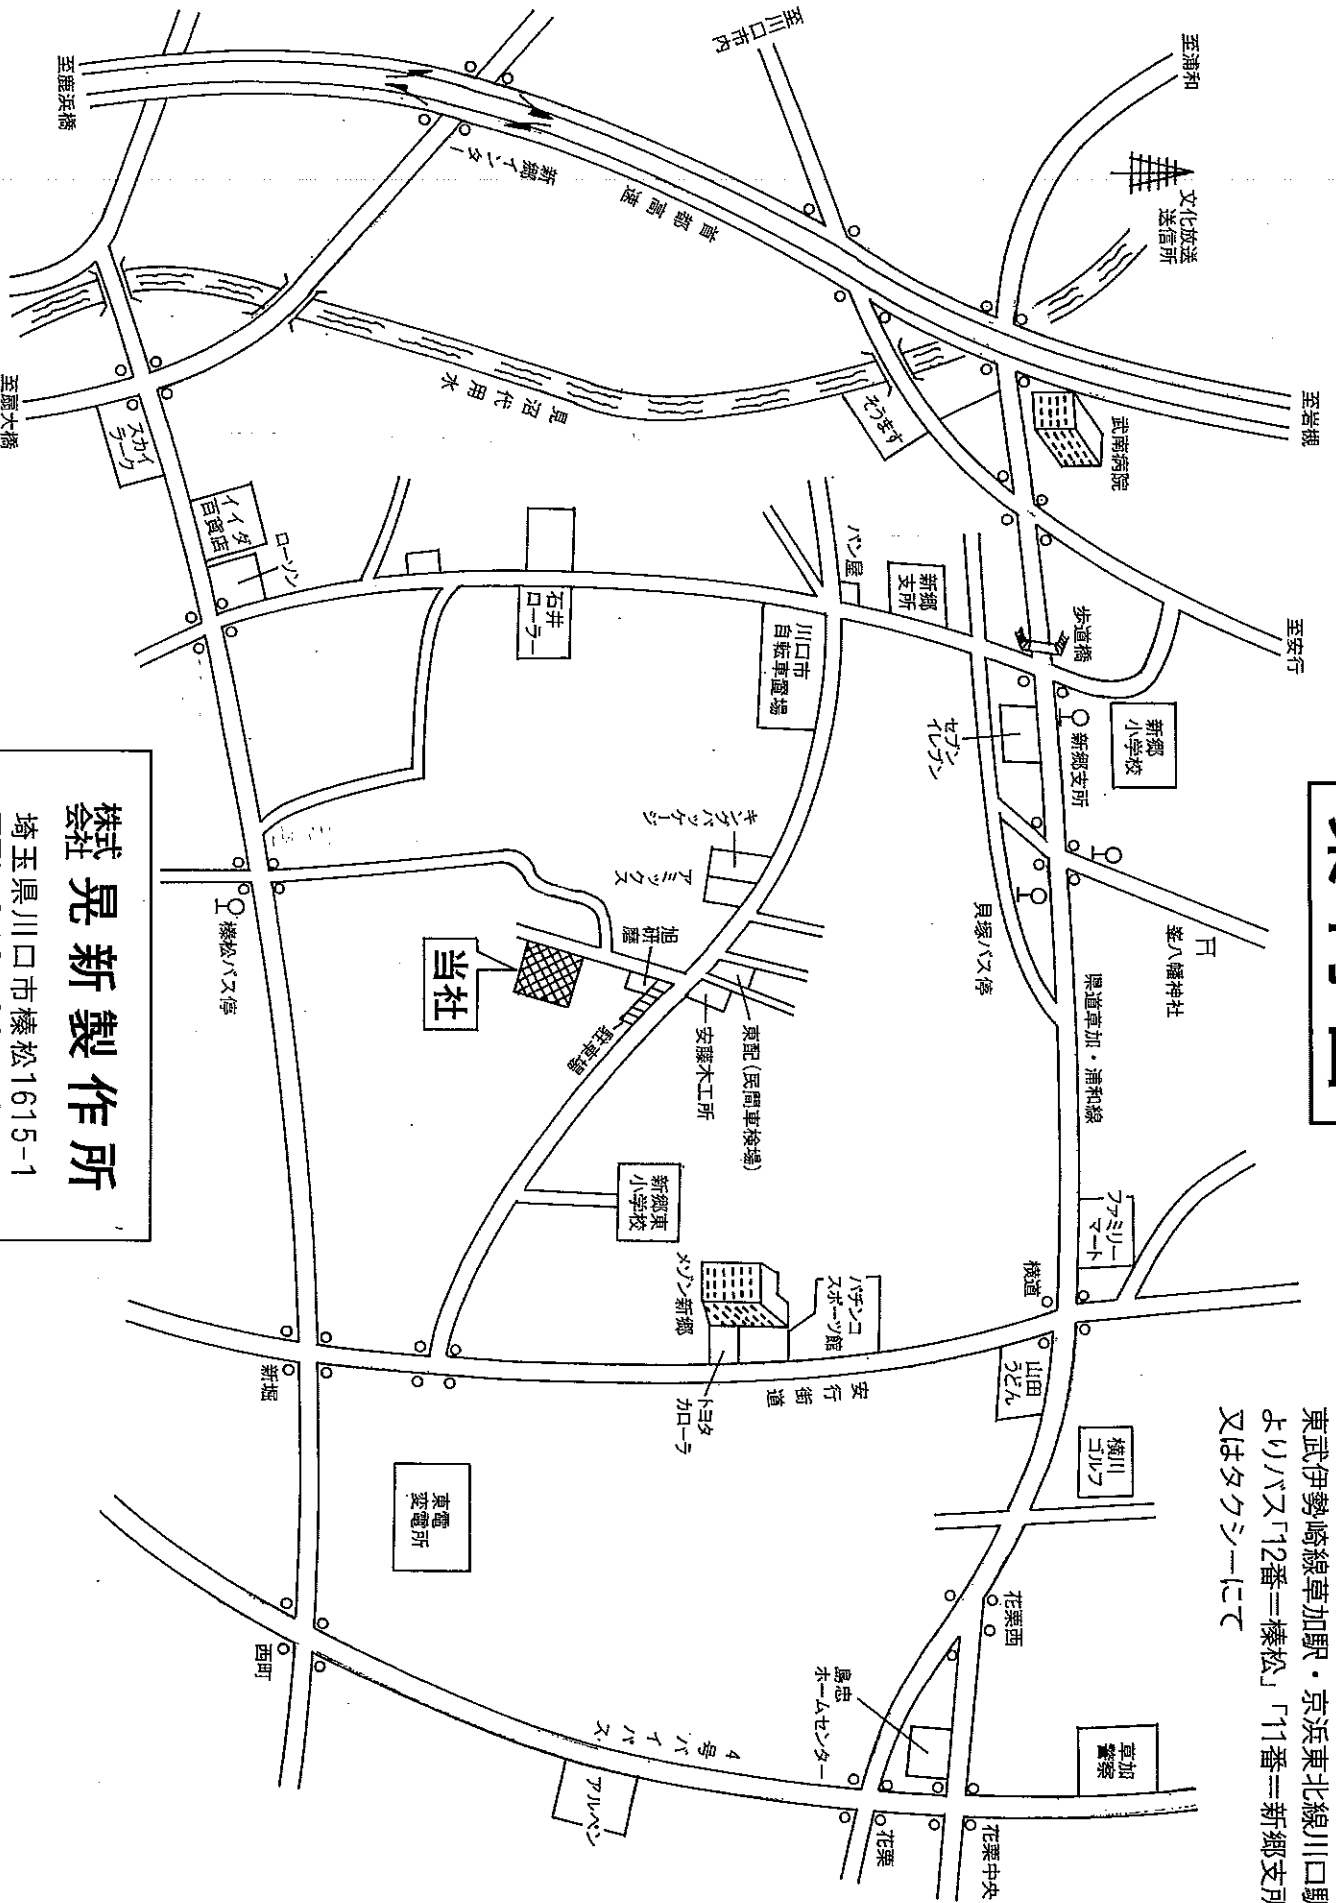

案内図

◇交通のアクセス
 東武伊勢崎線草加駅・京浜東北線川口駅
 よりバス「12番＝榛松」「11番＝新郷支所」
 又はタクシーにて

株式会社 晃新製作所
 埼玉県川口市榛松1615-1
 TEL 048-285-2351
 FAX 048-284-6931